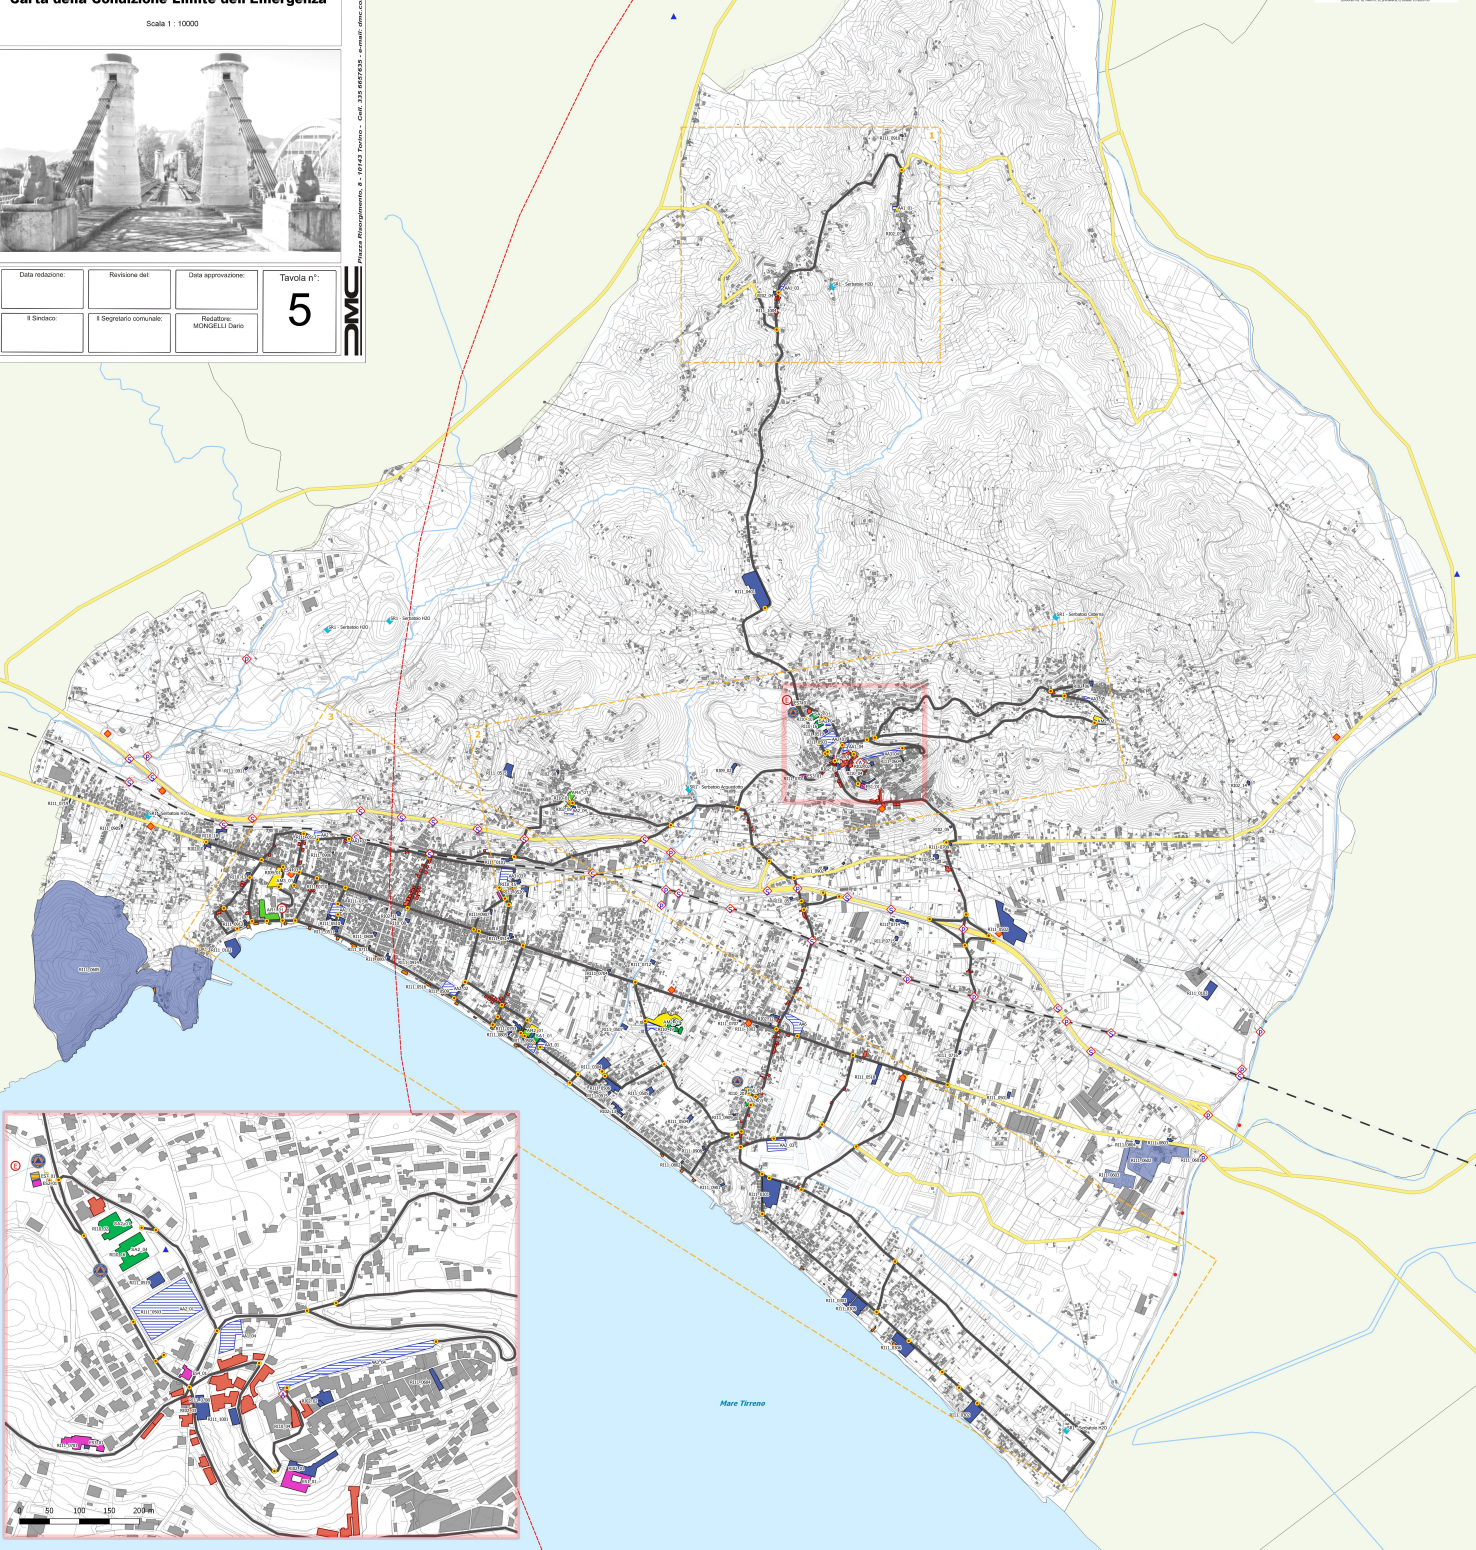

COMUNE DI MINTURNO

PIANO DI EMERGENZA COMUNALE

Carta della Condizione Limite dell'Emergenza

Scala 1 : 10000

Data redazione: _____
Revisione del: _____
Data approvazione: _____
Tavola n°: **5**

Il Sindaco: _____
Il Segretario comunale: _____
Redazione: **MONGELLI Dario**

DMC

- R211_0514 - Asd Eskhara Ballet
- R211_0515 - Martina club
- R211_0516 - Circolo Fiumicelli Defini
- R211_0517 - Ass. Sportiva Karam Karate Do
- R211_0518 - Asd Italia Calcio a 5
- R211_0519 - Termostruttura Minturno
- R211_0520 - Fisco Maria aid
- R211_0521 - Ponte Real Ferdinando II
- R211_0522 - Comprensorio Archeologico Di Minturnae
- R211_0523 - Parco Riviera Di Ulisse
- R211_0524 - Museo Etnografico Anunico
- R211_0525 - Parco Giardini E Monte Scuarri
- R211_0526 - Centro Sportivo S. Maria
- R211_0527 - Presidio Ospedaliero
- R211_0528 - Centro Donna Aurea Srl
- R211_0529 - Laboratorio Analisi Carra
- R211_0530 - Centro Medico Schneider
- R211_0531 - Farmacia T.I.A.R.
- R211_0532 - Farmacia Durante
- R211_0533 - Farmacia Romeo
- R211_0534 - Farmacia Spaziani Testa Sic
- R211_0535 - Veterinario Dott. Tassia
- R211_0536 - Calcio a 5 Malfacci
- R211_0537 - Veterinario Dott. ssa Gabriella Vello
- R211_0538 - Calcio a 5 Turroni
- R211_0539 - Palazzetto Dello Sport
- R211_0540 - Campo Sportivo Pisea
- R211_0541 - Calcio a 5 Pisto
- R211_0542 - Arena Malfacci
- R211_0543 - Sptat Minturno Gus
- R211_0544 - Asd Tennis Club Scuarri Alpha
- R211_0545 - Aquasudac
- R211_0546 - Centro diagnostico e radiologico La Mendiana
- R211_0547 - Albergo Minturnae
- R211_0548 - Albergo Panoramico
- R211_0549 - Albergo Teatro Romano
- R211_0550 - Albergo Il Podgione
- R211_0551 - Albergo The Baron
- R211_0552 - Albergo La Rosetta
- R211_0553 - Albergo Villa Eleonora
- R211_0554 - Albergo Aurora
- R211_0555 - Albergo Stella Del Mare (Sore Cristina)
- R211_0556 - Villa Ventre Passi
- R211_0557 - Albergo La Quercia Bianca
- R211_0558 - Babil Minturno
- R211_0559 - Babil Riviera Di Ulisse
- R211_0560 - Hotel Ca Bianca
- R211_0561 - Hotel Casa Forno
- R211_0562 - Casa Vacanze Di Malizzi Benedetto
- R211_0563 - Hotel Giardino Degli Aranci
- R211_0564 - Hotel La Casa Di Bacco
- R211_0565 - Hotel Living Apple
- R211_0566 - Hotel Marina Fronte Mare
- R211_0567 - Hotel House Alba
- R211_0568 - Hotel Sole E Mare
- R211_0569 - Hotel Vicinato Al Mare
- R211_0570 - Ufficio postale Minturno
- R211_0571 - Ufficio postale Marina di Minturno
- R211_0572 - Ufficio postale S.M. Infante
- R211_0573 - Cucina comunale
- R211_0574 - Stabilimenti balneari