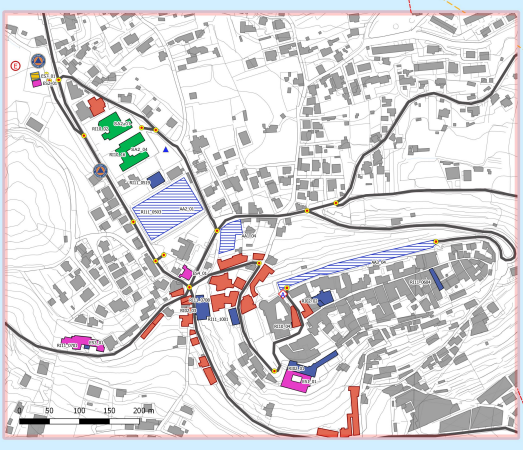

COMUNE DI MINTURNO

PIANO DI EMERGENZA COMUNALE

Carta della Condizione Limite dell'Emergenza

Scala 1 : 10000

Data redazione: _____
Revisione del: _____
Data approvazione: _____
Tavola n°: **5**

Il Sindaco: _____
Il Segretario comunale: _____
Redazione: **MONGELLI Dario**

DMC

- R211_0514 - Asd Eskhara Ballet
- R211_0515 - Martina club
- R211_0516 - Circolo Fiumicelli Defini
- R211_0517 - Ass. Sportiva Karam Karate Do
- R211_0518 - Asd Italia Calcio a 5
- R211_0519 - Termostruttura Minturno
- R211_0520 - Fisco Maria aid
- R211_0521 - Ponte Real Ferdinando II
- R211_0522 - Comprensorio Archeologico Di Minturnae
- R211_0523 - Parco Riviera Di Ulisse
- R211_0524 - Museo Etnografico Anunico
- R211_0525 - Parco Giardini E Monte Scuarri
- R211_0526 - Centro Sportivo S. Maria
- R211_0527 - Presidio Ospedaliero
- R211_0528 - Centro Donna Aurea Srl
- R211_0529 - Laboratorio Analisi Carra
- R211_0530 - Centro Medico Schneider
- R211_0531 - Farmacia T.I.A.R.
- R211_0532 - Farmacia Durante
- R211_0533 - Farmacia Romeo
- R211_0534 - Farmacia Spaziani Testa Sic
- R211_0535 - Veterinario Dott. Tassia
- R211_0536 - Calcio a 5 Malfacci
- R211_0537 - Veterinario Dott. ssa Gabriella Vello
- R211_0538 - Calcio a 5 Turroni
- R211_0539 - Palazzetto Dello Sport
- R211_0540 - Campo Sportivo Pisea
- R211_0541 - Calcio a 5 Pisto
- R211_0542 - Arena Malfacci
- R211_0543 - Sptat Minturno Gus
- R211_0544 - Asd Tennis Club Scuarri Alpha
- R211_0545 - Aquasudac
- R211_0546 - Centro diagnostico e radiologico La Mendiana
- R211_0547 - Albergo Minturnae
- R211_0548 - Albergo Panoramico
- R211_0549 - Albergo Teatro Romano
- R211_0550 - Albergo Il Podgione
- R211_0551 - Albergo The Baron
- R211_0552 - Albergo La Rosetta
- R211_0553 - Albergo Villa Eleonora
- R211_0554 - Albergo Aurora
- R211_0555 - Albergo Stella Del Mare (Sore Cristina)
- R211_0556 - Villa Ventre Passi
- R211_0557 - Albergo La Quercia Bianca
- R211_0558 - Babil Minturno
- R211_0559 - Babil Riviera Di Ulisse
- R211_0560 - Hotel Ca Bianca
- R211_0561 - Hotel Casa Forno
- R211_0562 - Casa Vacanze Di Malizzi Benedetto
- R211_0563 - Hotel Giardino Degli Aranci
- R211_0564 - Hotel La Casa Di Bacco
- R211_0565 - Hotel Living Apple
- R211_0566 - Hotel Marina Fronte Mare
- R211_0567 - Hotel House Alba
- R211_0568 - Hotel Sole E Mare
- R211_0569 - Hotel Vicinato Al Mare
- R211_0570 - Ufficio postale Minturno
- R211_0571 - Ufficio postale Marina di Minturno
- R211_0572 - Ufficio postale S.M. Infante
- R211_0573 - Cucina comunale
- R211_0574 - Stabilimenti balneari